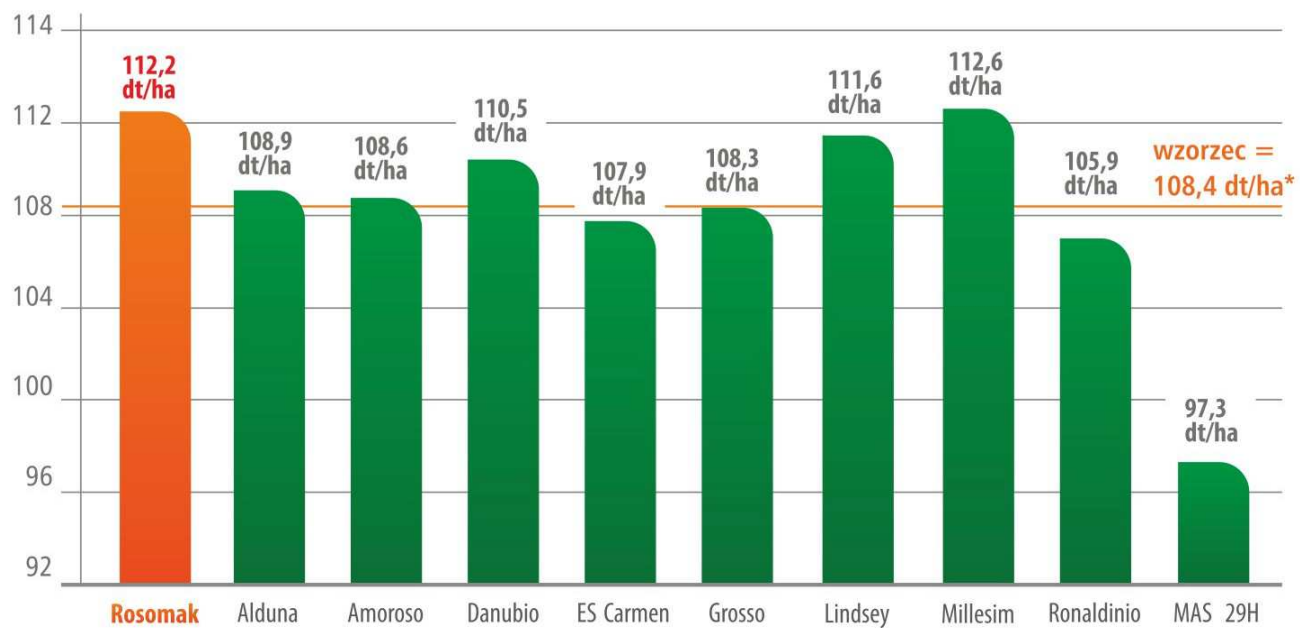

## Rejestrowe 2012/2013

\* wzorzec stanowi średnia plonu z odmian: Alduna, Amoroso, ES Chrono, Grosso, Lavena, Lindsey, MAS 29H, P9400, PR38N86, Ronaldinio.

## Porejestrowe 2013

\* wzorzec stanowi średnia plonu doświadczenia z odmian zarejestrowanych w Polsce