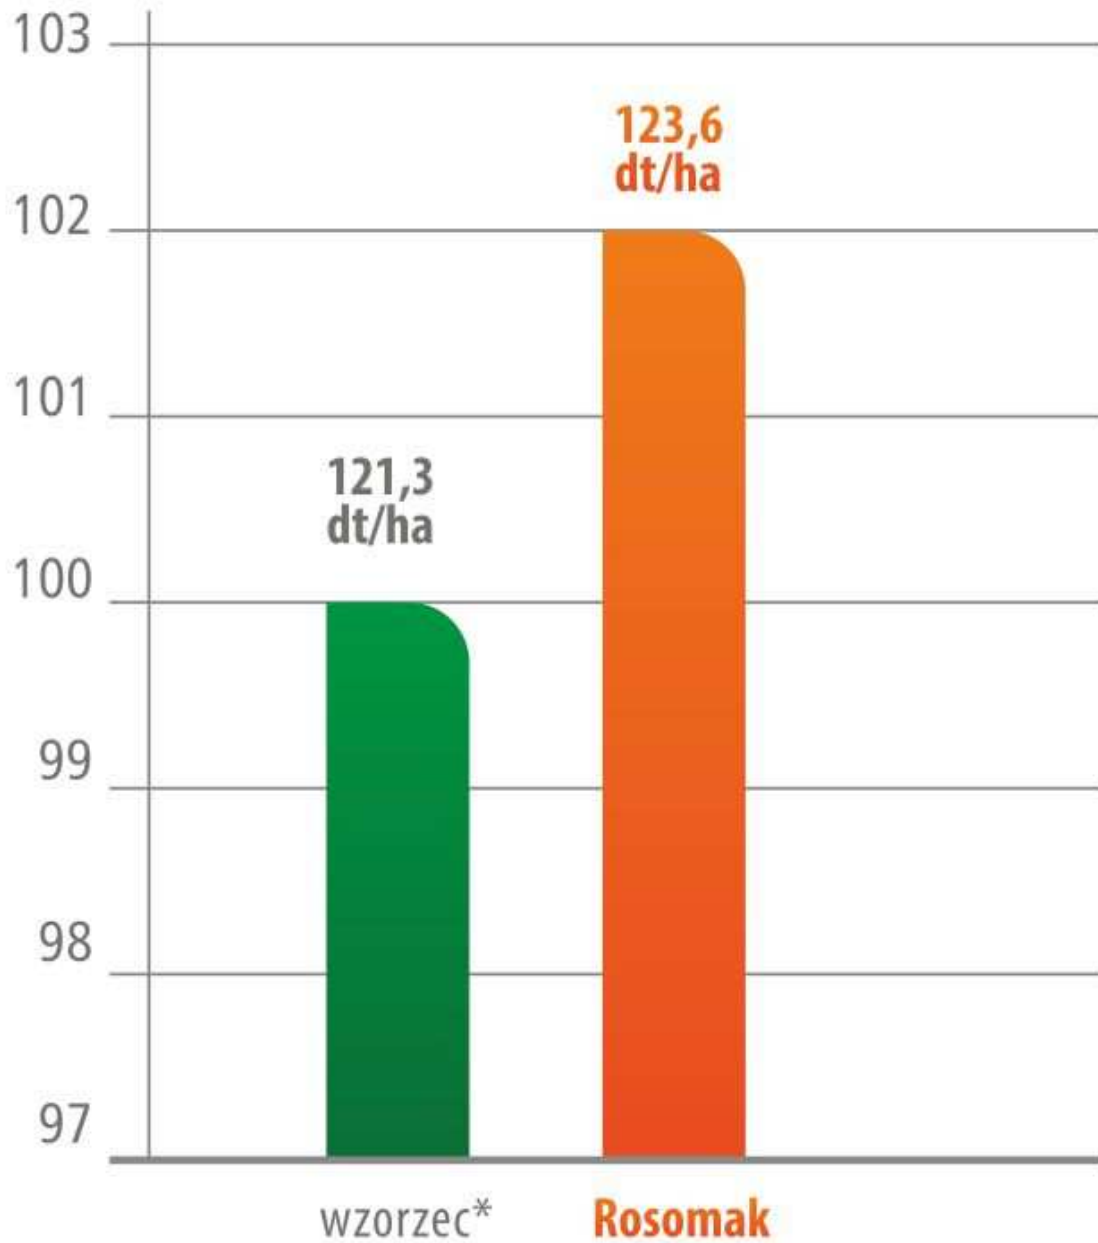

## Rejestrowe 2012/2013

\* wzorzec stanowi średnia plonu z odmian: Alduna, Amoroso, ES Chrono, Grosso, Lavena, Lindsey, MAS 29H, P9400, PR38N86, Ronaldinio.

## Porejestrowe 2013

\* wzorzec stanowi średnia plonu doświadczenia z odmian zarejestrowanych w Polsce